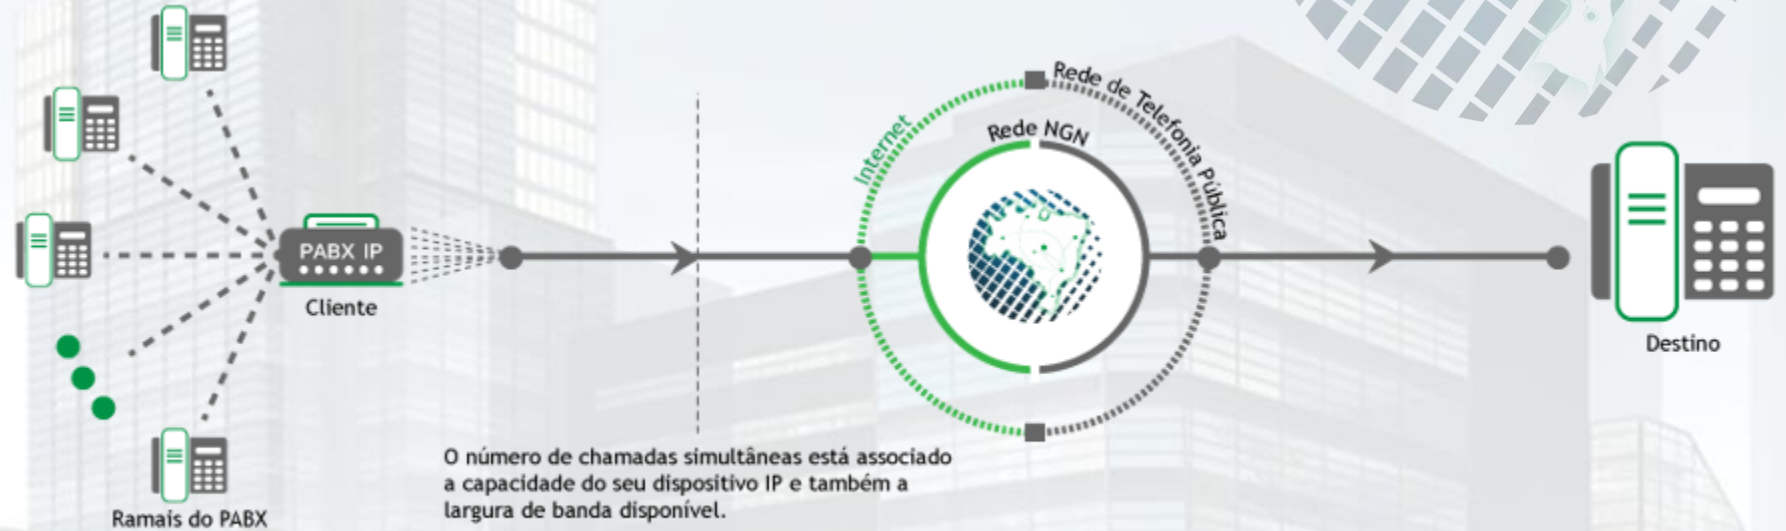

RB0800
DISCAGEM DIRETA GRATUITA

MAIOR BASE DE | NÚMEROS PRIME | DO BRASIL

EXEMPLOS DE NÚMEROS DISPONÍVEIS

0800-212-0800 / 0800-313-0800

0800-222-5555 / 0800-333-6000

RB SIP/VOIP

“Precisávamos de uma empresa que pudéssemos confiar, encontramos a ROTA BRASIL”.
RICARDO ELOI | CEO – SONO QUALITY