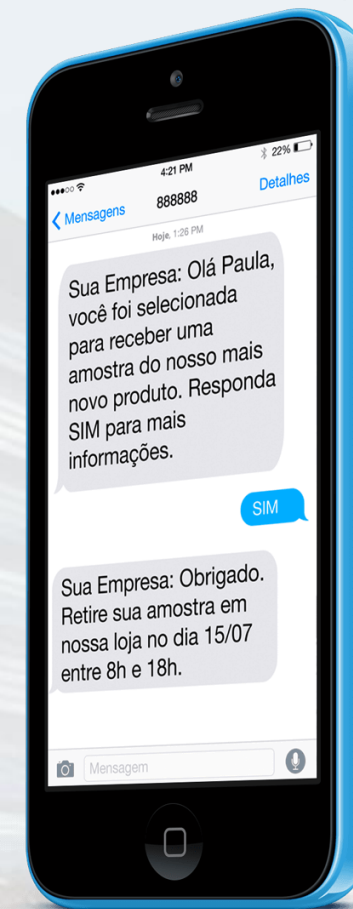

DIVULGUE SUA EMPRESA, SEUS PRODUTOS E SERVIÇOS COM MUITA AGILIDADE E EFICIÊNCIA.