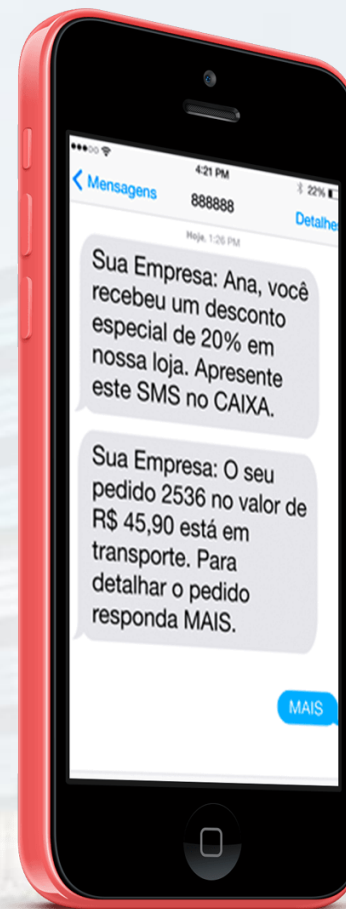

DIVULGUE SUA EMPRESA, SEUS PRODUTOS E SERVIÇOS COM MUITA AGILIDADE E EFICIÊNCIA.