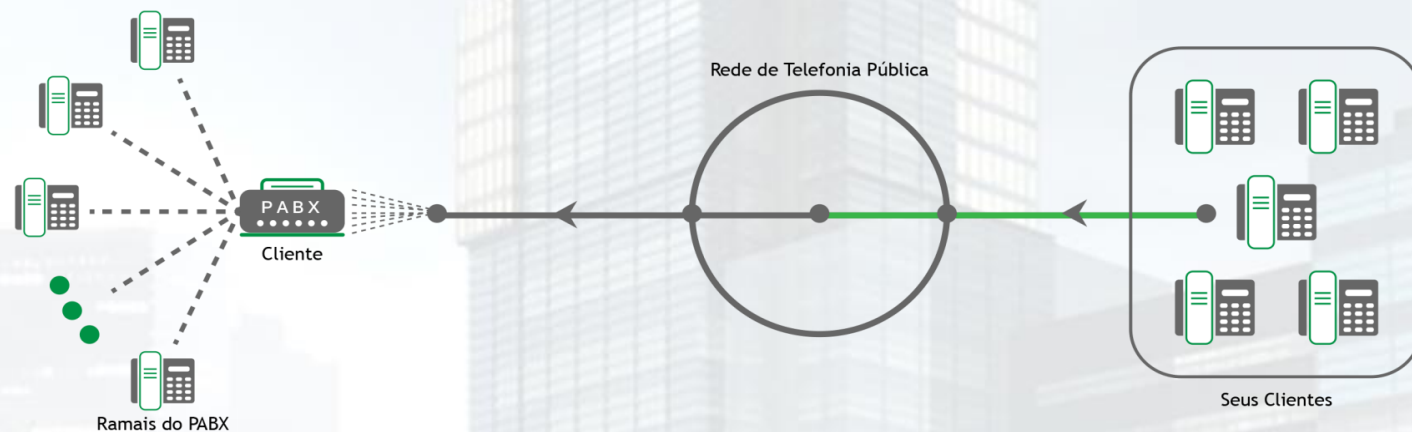

A **ROTA BRASIL** possui ampla estrutura distribuída pelo Brasil e exterior, interconectadas via redes IP, com segmentos de vendas de créditos (minutos) para Empresas, Provedores VoIP e Operadoras.

Desenvolvemos projetos para implantação de Operadoras VoIP, visando fornecer terminações em todo o Brasil e Exterior.

INTEGRAÇÃO DE TELEFONIA CORPORATIVA

RB

ROTA BRASIL
0800 NACIONAL

RB

ROTA BRASIL
VOIP / SIP

RB

ROTA BRASIL
PABX VIRTUAL

RB

ROTA BRASIL
DDR / DIGITAL

RB

ROTA BRASIL
SMS

RB

ROTA BRASIL
NÚMEROS PRIME

RB

ROTA BRASIL
TORPEDO DE VOZ

INTERCONEXÃO NACIONAL E INTERNACIONAL

RB0800
DISCAGEM DIRETA GRATUITA

MAIOR BASE DE | NÚMEROS PRIME | DO BRASIL

EXEMPLOS DE NÚMEROS DISPONÍVEIS

0800-212-0800 / 0800-313-0800

0800-222-5555 / 0800-333-6000

RB SIP/VOIP

“Precisávamos de uma empresa que pudéssemos confiar, encontramos a ROTA BRASIL”.
RICARDO ELOI | CEO – SONO QUALITY