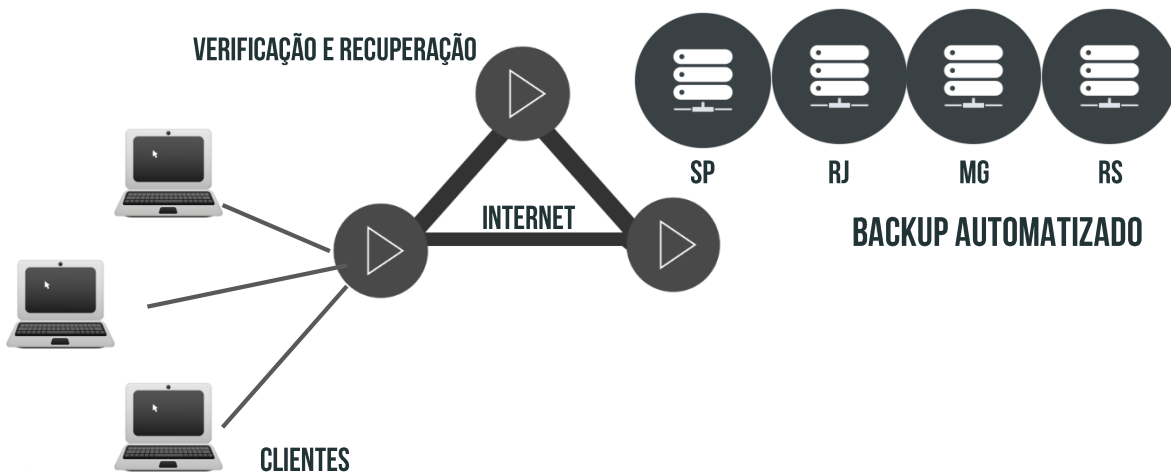

RB DATA CENTER SOLUTION ESTRUTURA RB

EQUIPE DE MONITORAMENTO

VERIFICAÇÃO E RECUPERAÇÃO

PONTOS DE PRESENÇA BACKUP STORAGE OFFICE

SÃO PAULO

RIO DE JANEIRO

BELO HORIZONTE

PORTO ALEGRE