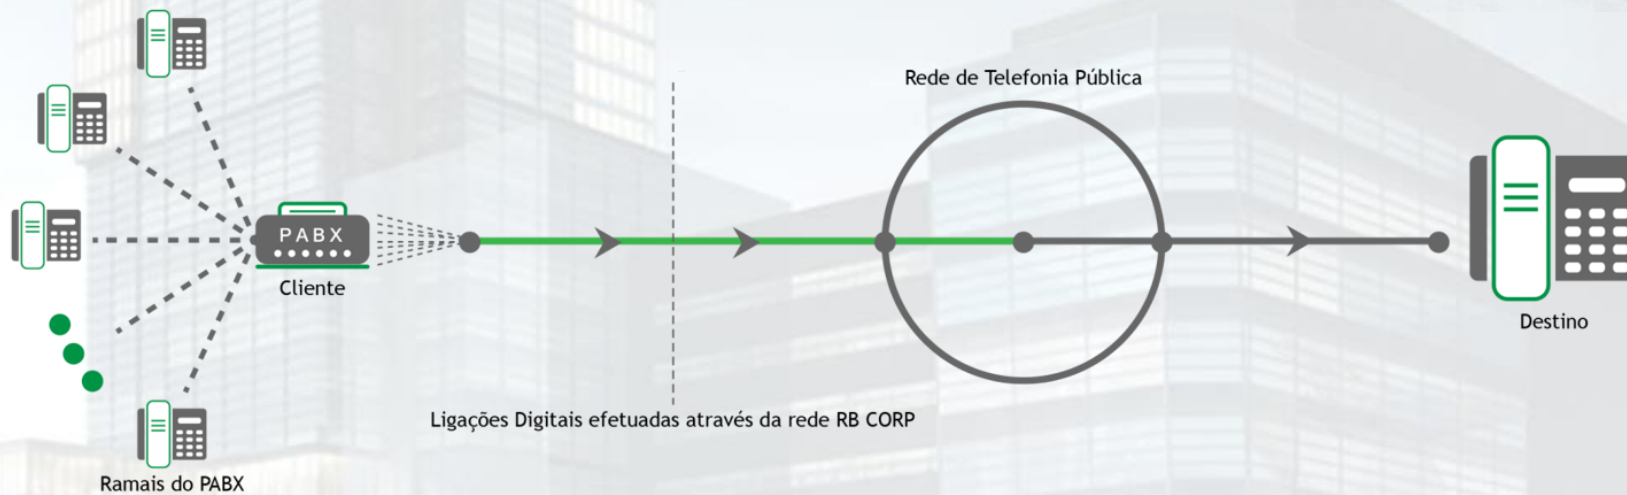

"Entender como ATENDO meus cliente, os fizeram se tornar meus FORNECEDORES".
EDGARD CORONA | CEO – BIO RITMO